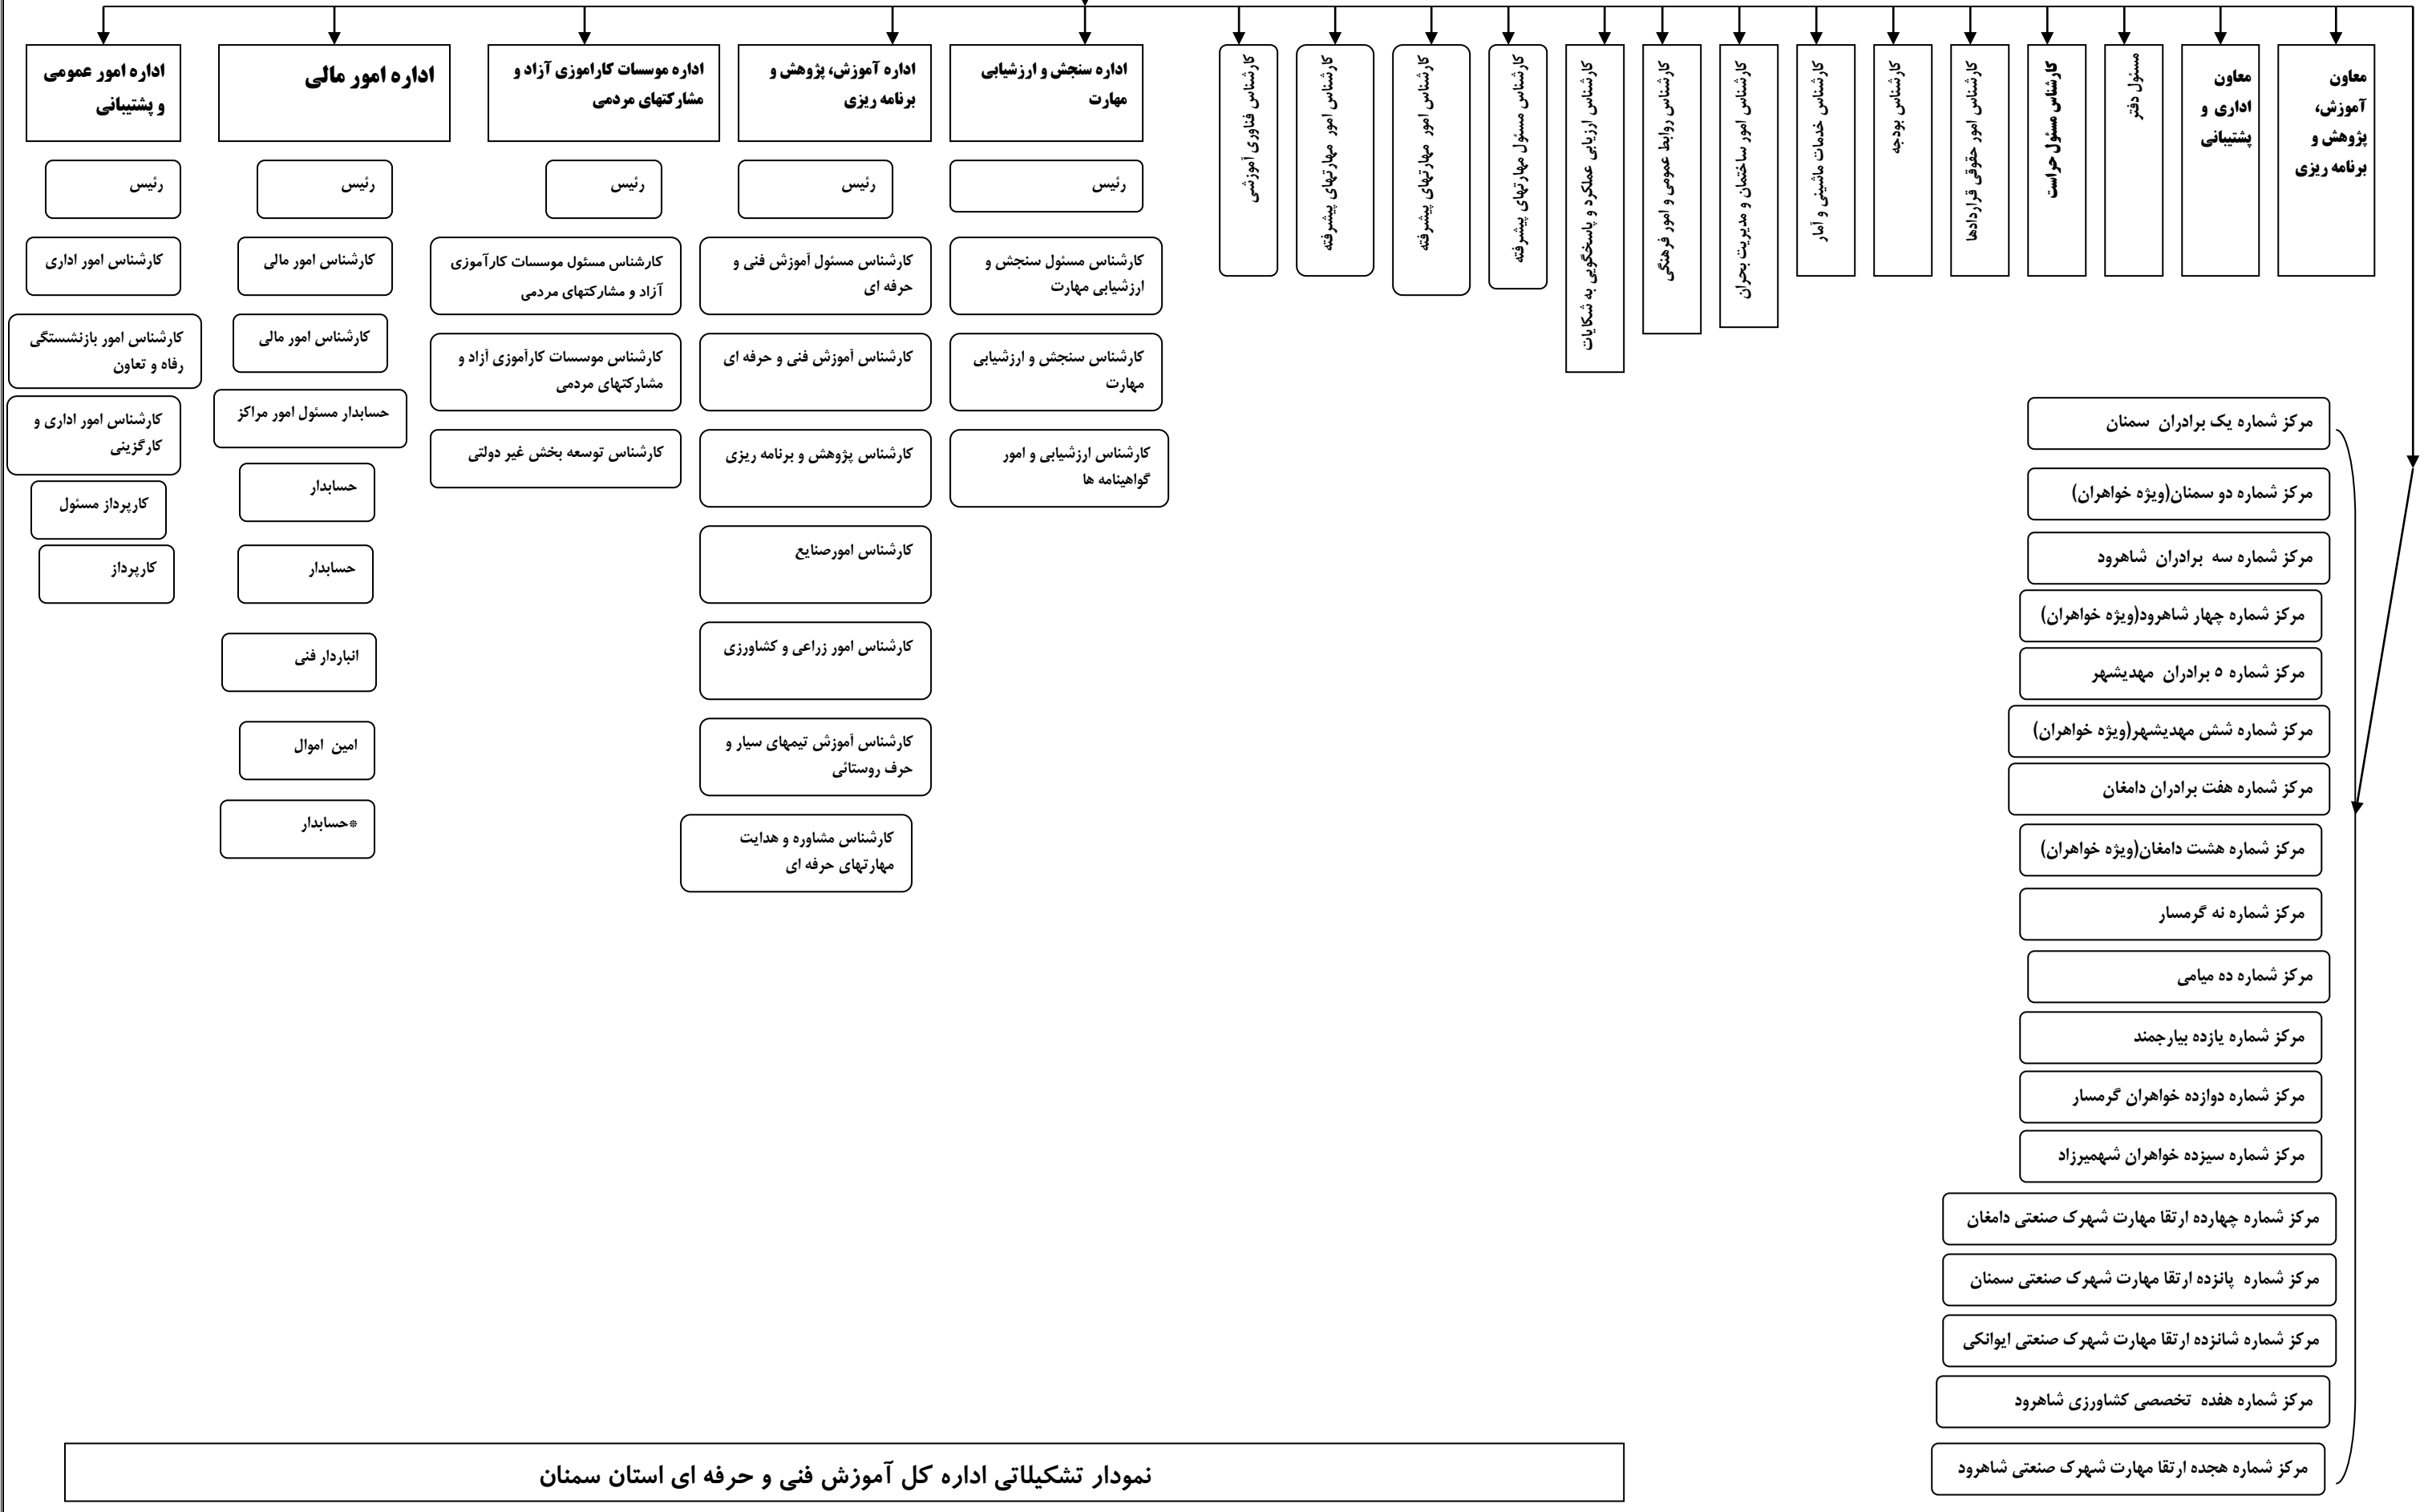

مدیر کل

نمودار تشکیلاتی اداره کل آموزش فنی و حرفه ای استان سمنان